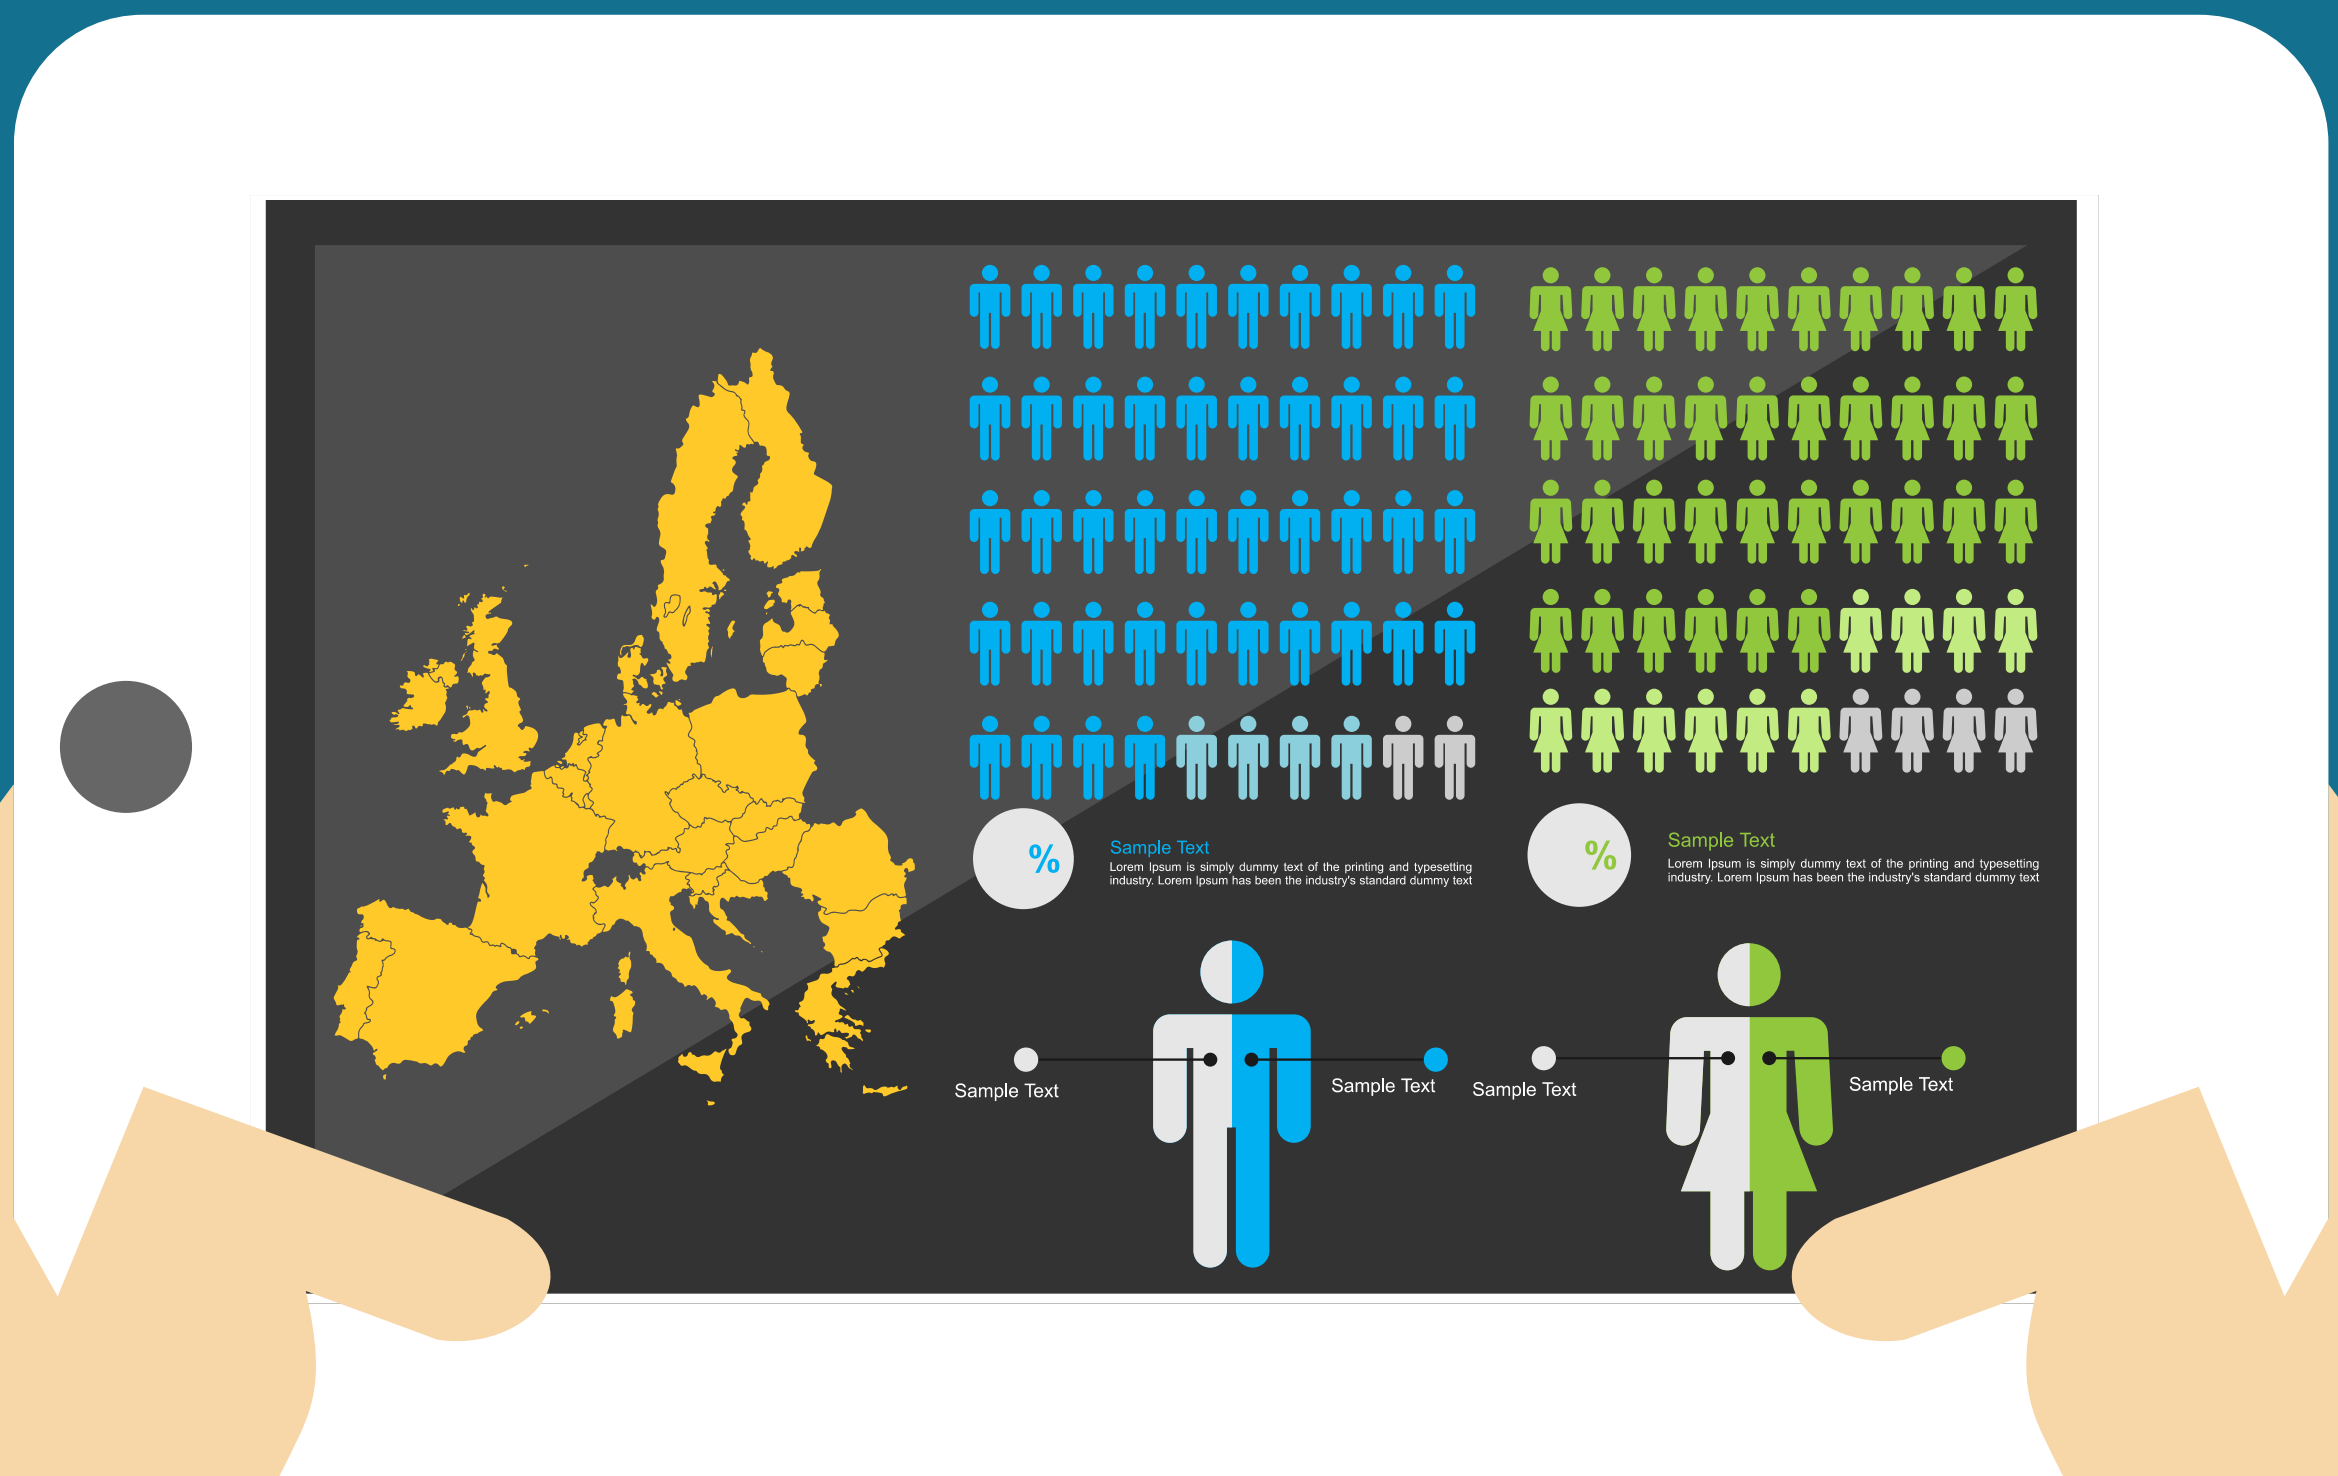

J O U R N É E D ' É T U D E

**PÔLE PERSPECTIVES  
INTERNATIONALES**

**USING EU-SILC FOR  
DEMOGRAPHIC ANALYSIS  
IN EUROPE**

**INED,**  
SALLE SAUVY,  
133, BD DAVOUT  
75020 PARIS

Registration required at:  
[www.ined.fr](http://www.ined.fr)

**FRIDAY,**  
29 JUNE 2018